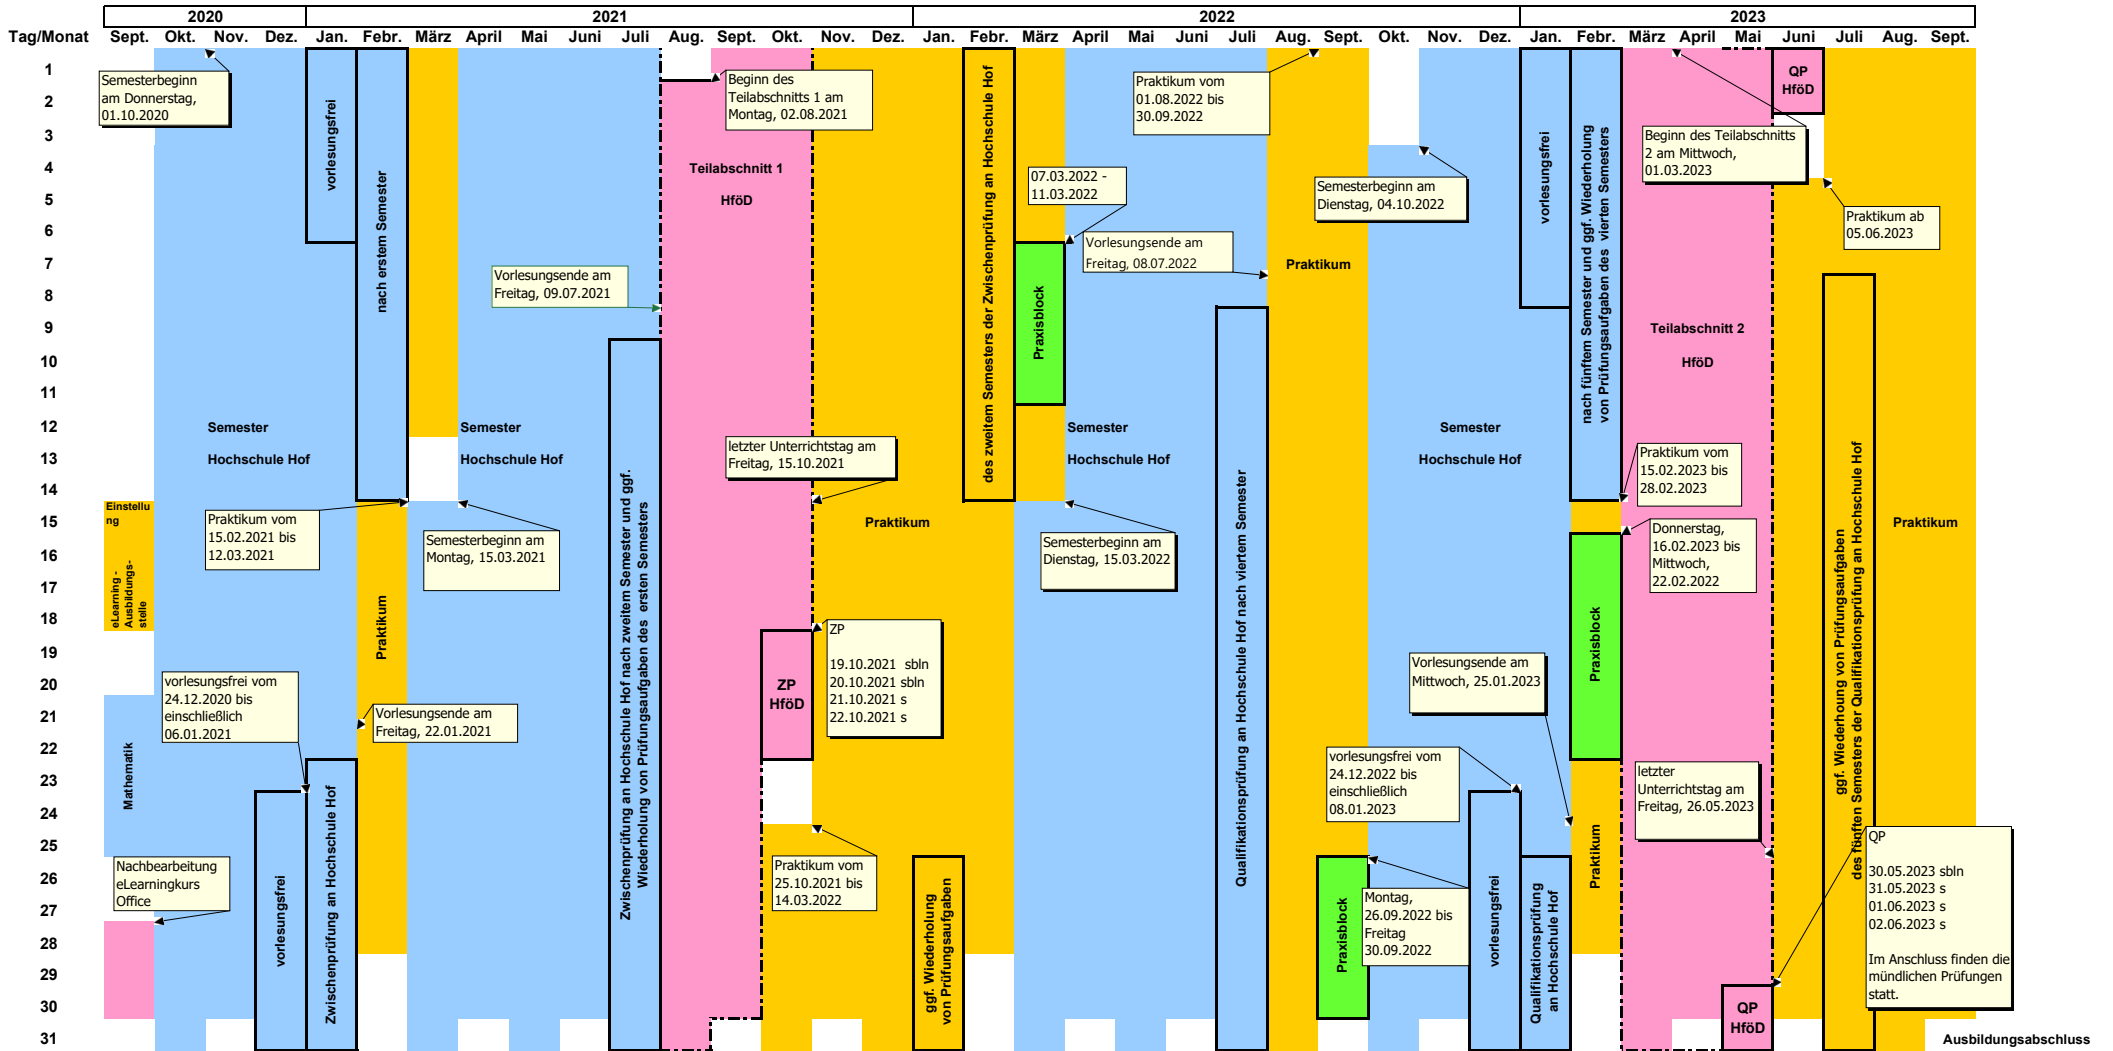

**Studiengang Verwaltungsinformatik;
Studienablaufplan für den Studienjahrgang 2020/2023 (Stand: 25.05.2022)**

Hinweise: - Die Praxisblöcke finden voraussichtlich im o.g. Zeitraum statt. Hierbei können sich jedoch noch kleinere Änderungen ergeben. Sobald die genauen Termine bekannt sind, werden diese jeweils noch mitgeteilt.

- Die Praktikumszeiträume werden wie oben dargestellt festgelegt. Soweit die einzelnen Prüfungen am Ende der Semester der HAW bereits vor dem Ende des angegebenen Prüfungszeitraums stattfinden, bleibt die Zuteilung der Studierenden dennoch bis zum Ende des Prüfungszeitraums bestehen. Es ist kein Urlaub einzubringen.